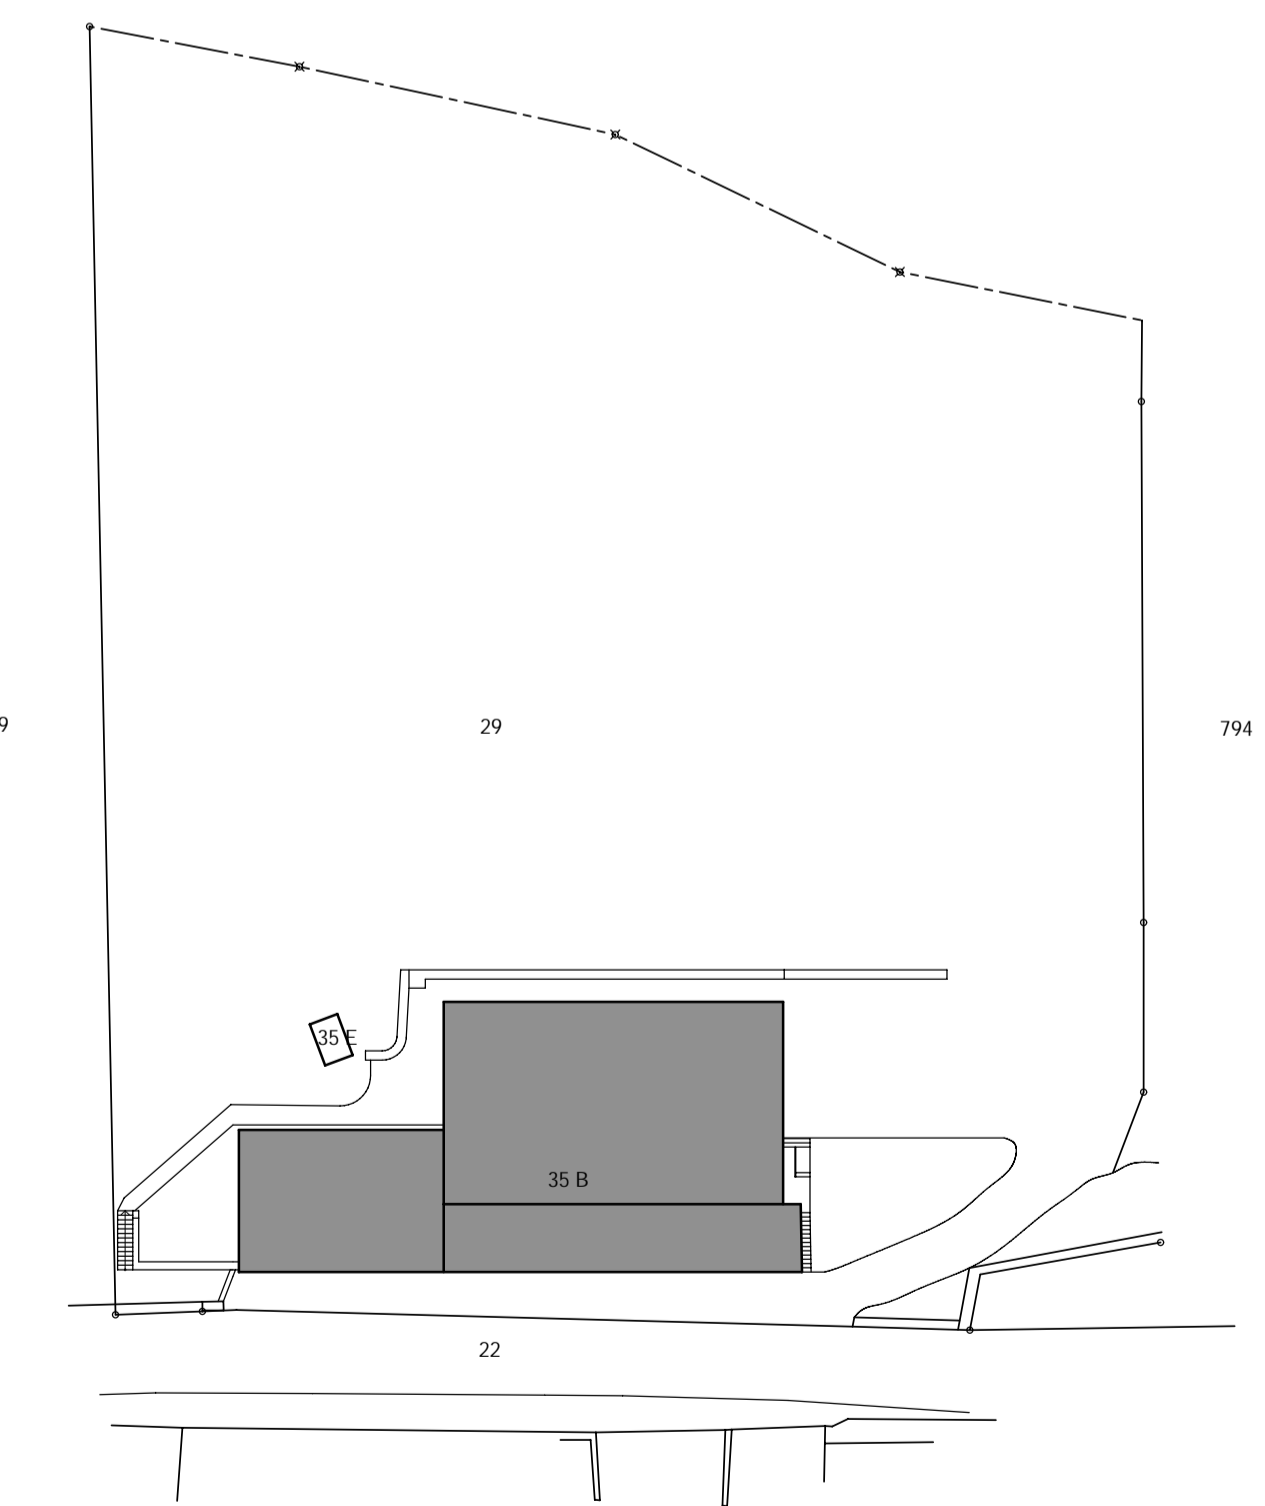

ETAGE

GRANGE

REZ-DE-CHAUSSEE

SITUATION 1:500

BATIMENT ROUTE DE FRANCE 35b SOYHIERES		NO DU PLAN 332 - 010
RELEVÉ MARS 2001		FORMAT : 60/84
SITUATION + PLANS		DATE : 03/04/01
BURRI + TSCHUMI + BENOIT		DESSIN : SD
BUREAU D'ARCHITECTURE SARL TELEPHONE : 032 422 46 32		ECHELLE : 1 / 100
37, RTE DE FRANCE 2805 SOYHIERES		
OU 032 323 29 29		FAX 032 323 67 41