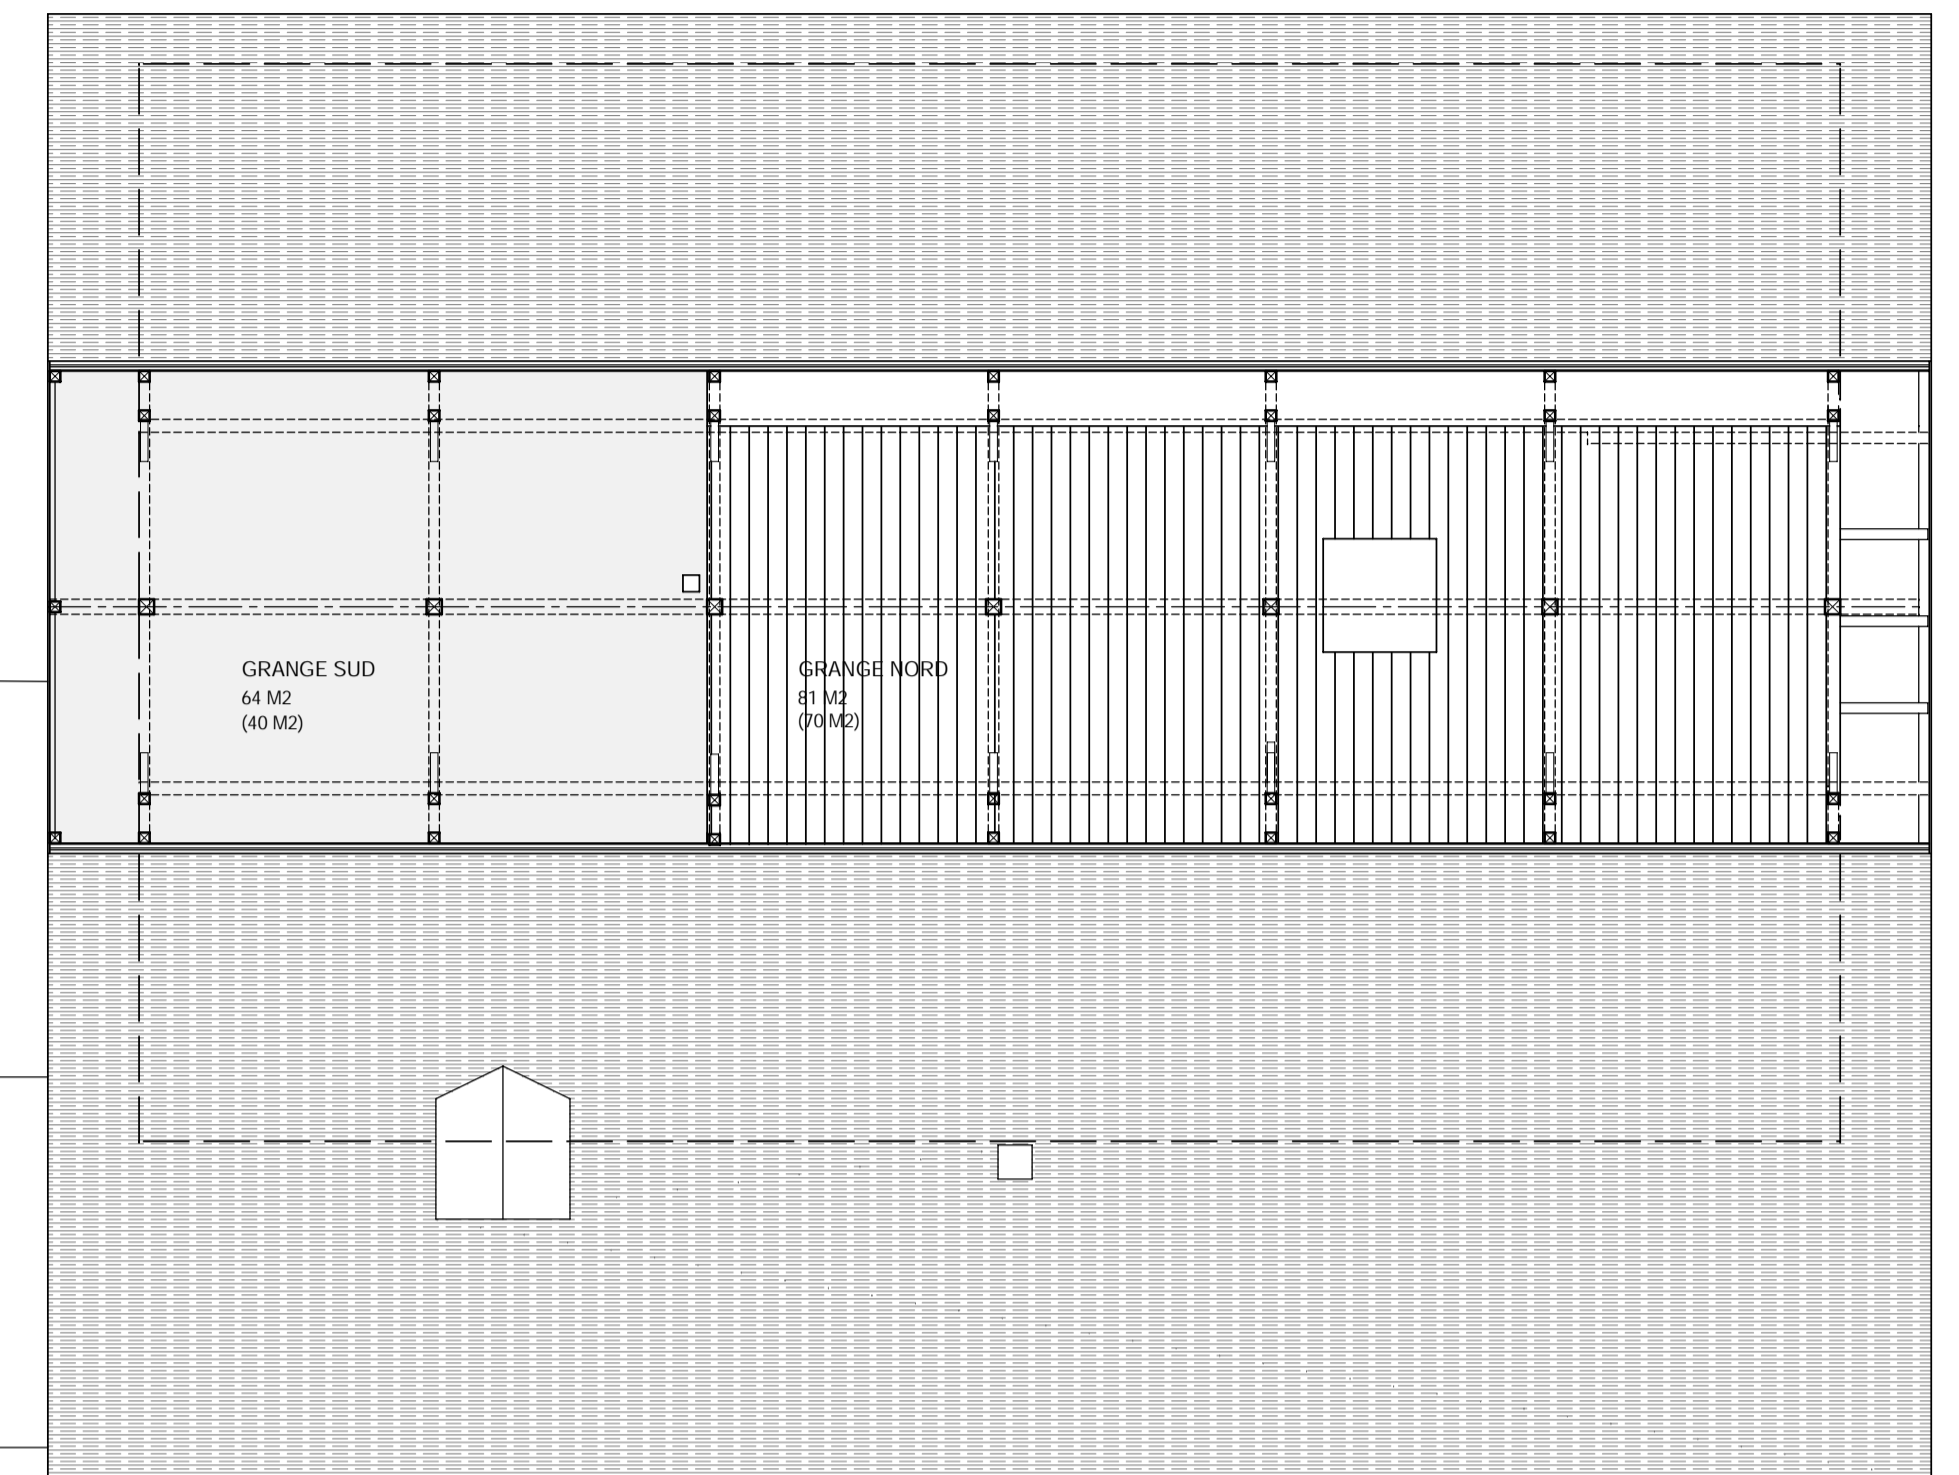

ETAGE

GRANGE

REZ-DE-CHAUSSEE

SITUATION 1:500

BATIMENT ROUTE DE FRANCE 35b SOYHIERES		NO DU PLAN 332 - 010
RELEVÉ MARS 2001		FORMAT : 60/84
SITUATION + PLANS		DATE : 03/04/01
BURRI + TSCHUMI + BENOIT		DESSIN : SD
BUREAU D'ARCHITECTURE SARL TELEPHONE : 032 422 46 32		ECHELLE : 1 / 100
37, RTE DE FRANCE 2805 SOYHIERES		
OU 032 323 29 29		FAX 032 323 67 41