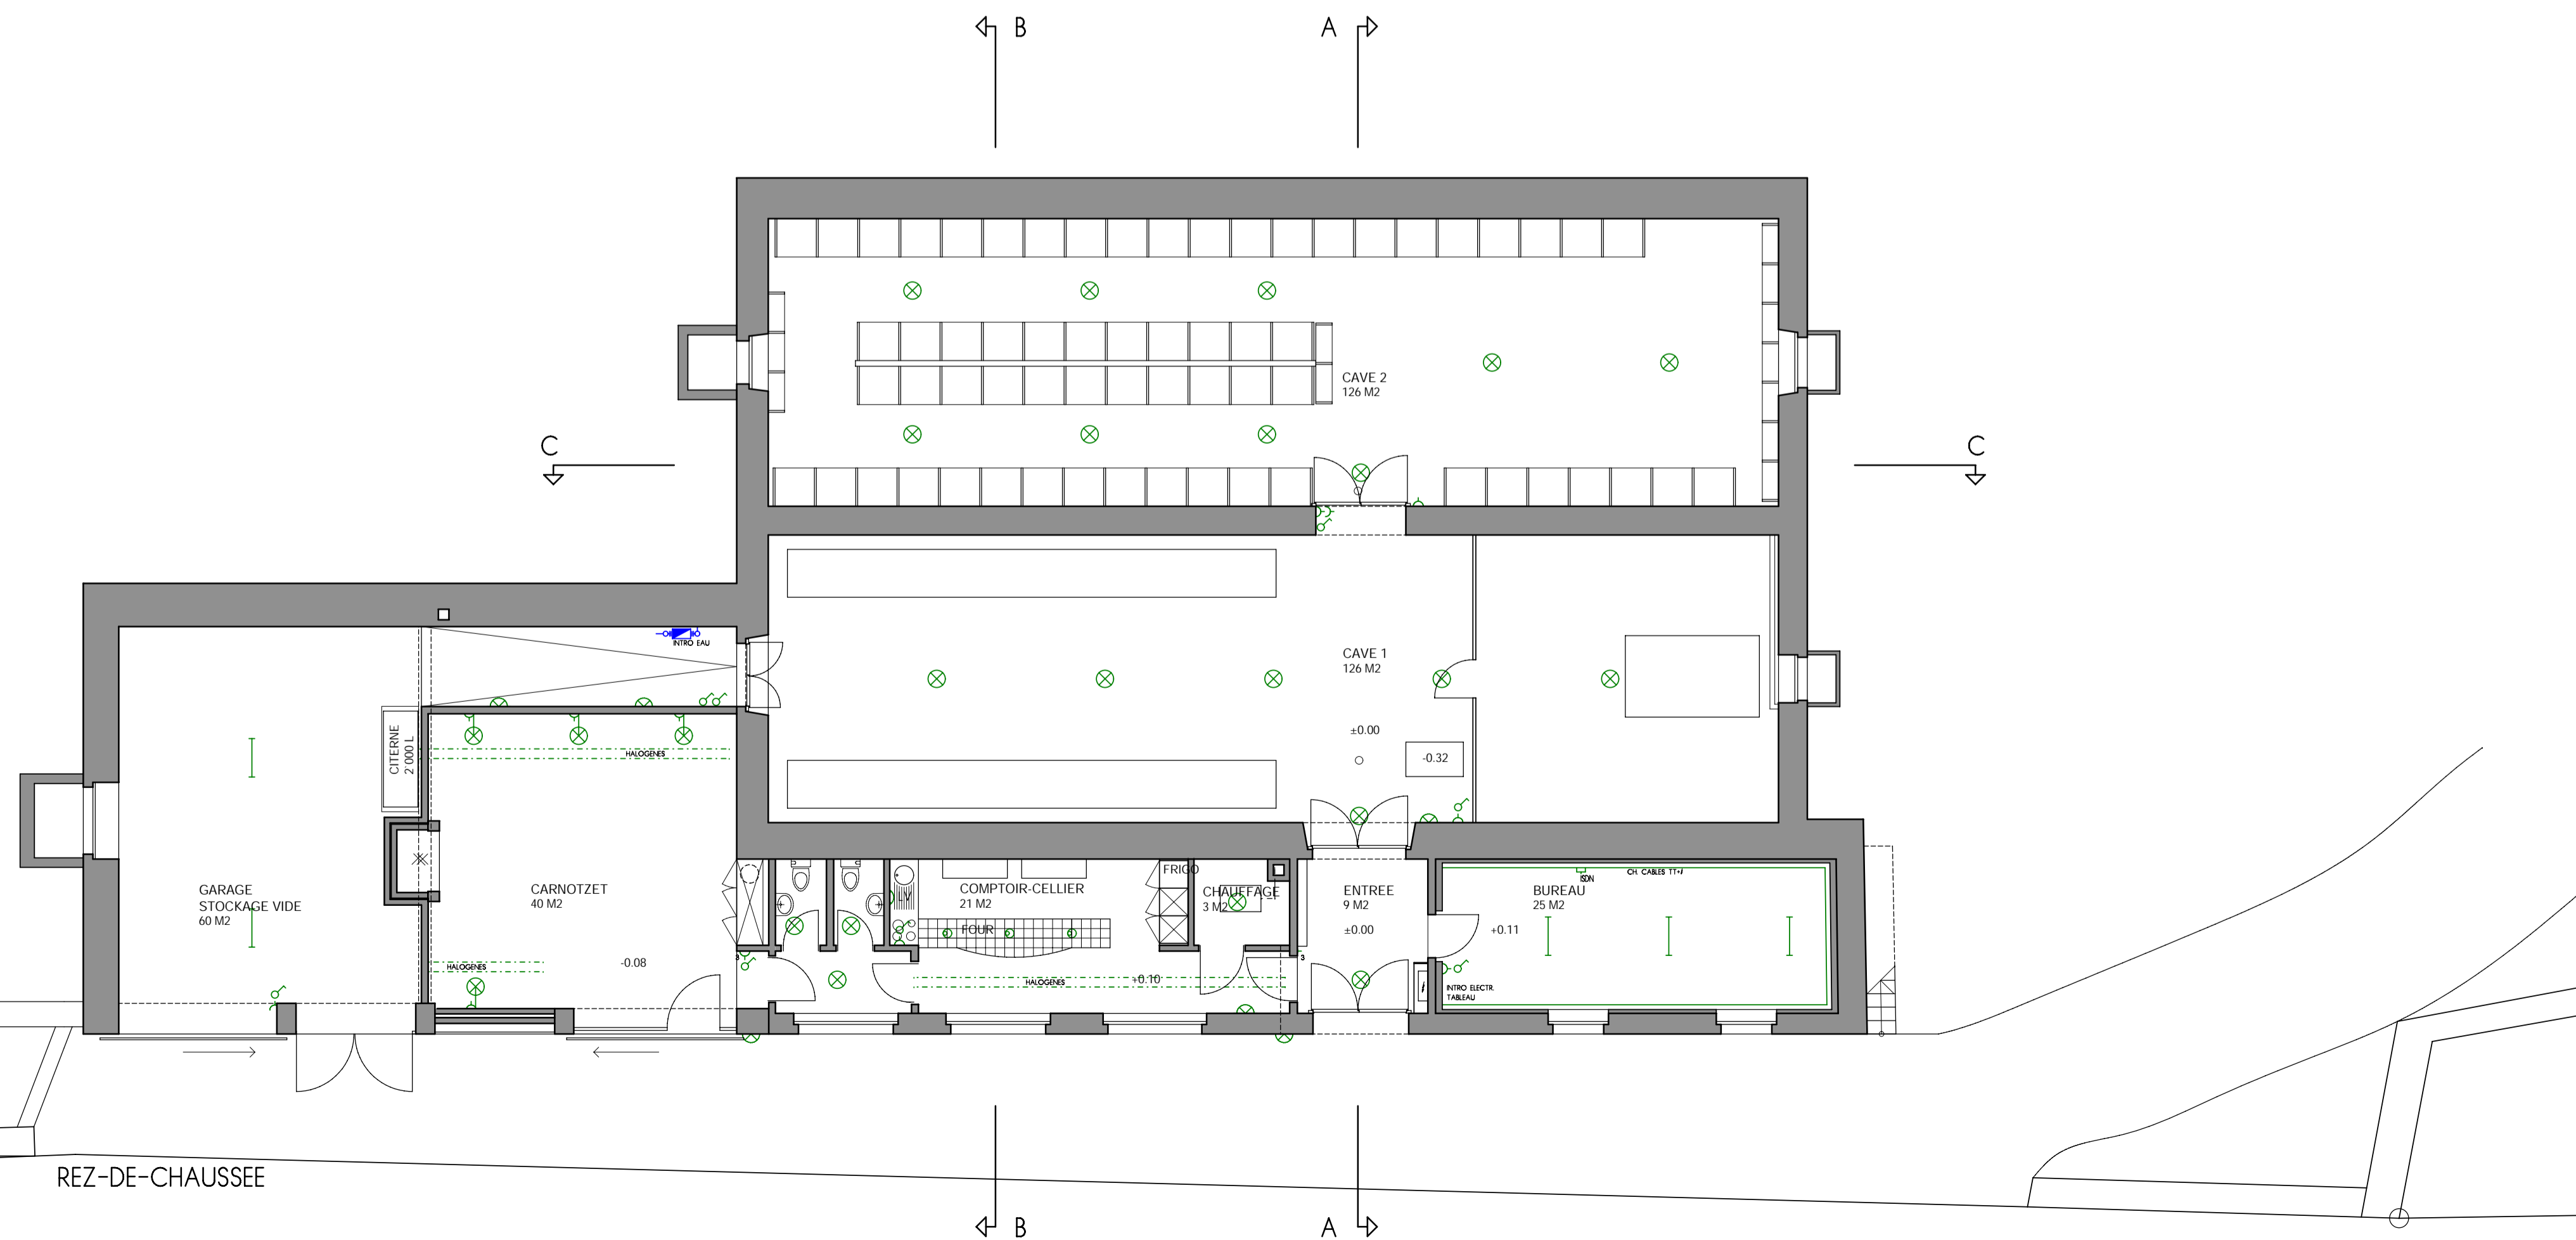

ETAGE

GRANGE

REZ-DE-CHAUSSEE

SITUATION 1:500

BATIMENT ROUTE DE FRANCE 35b SOYHIERES		NO DU PLAN 332 - 010
RELEVÉ MARS 2001		FORMAT : 60/84
SITUATION + PLANS		DATE : 03/04/01
BURRI + TSCHUMI + BENOIT		DESSIN : SD
BUREAU D'ARCHITECTURE SARL TELEPHONE : 032 422 46 32		ECHELLE : 1 / 100
37, RTE DE FRANCE 2805 SOYHIERES		
OU 032 323 29 29		FAX 032 323 67 41