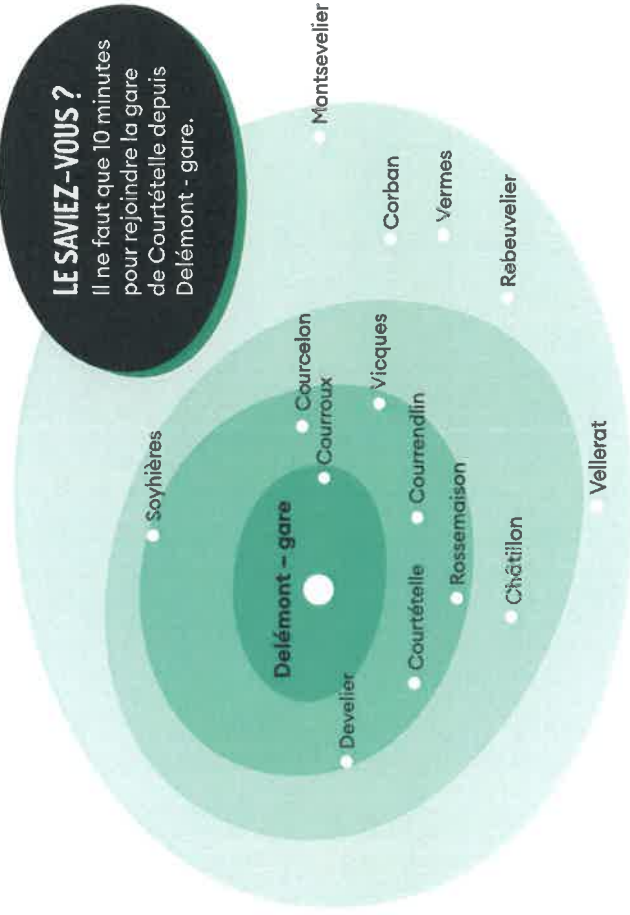

À BICYCLETTE, C'EST CHOUETTE!

Une action soutenue par
OO PRO VELO
JURA

Pour une mobilité
d'avenir

LE VÉLO AU QUOTIDIEN...

Avec la campagne « À bicyclette, c'est chouette! », les communes de l'Agglomération de Delémont, avec le soutien de **PRO VÉLO** Jura et de l'ATE Jura, encouragent l'utilisation quotidienne du vélo.

LE SAVIEZ-VOUS ?

Il ne faut que 10 minutes pour rejoindre la gare de Courtételle depuis Delémont - gare.

Retrouvez les temps de parcours précis entre Delémont et les localités de l'agglomération sur www.provelojura.ch

- à moins de 10' en vélo de Delémont - gare
- à moins de 20' en vélo de Delémont - gare
- à plus de 20' en vélo de Delémont - gare
- à plus de 30' en vélo de Delémont - gare

... UN GESTE MALIN !

Un peu d'exercice avant d'attaquer une journée bien remplie ?